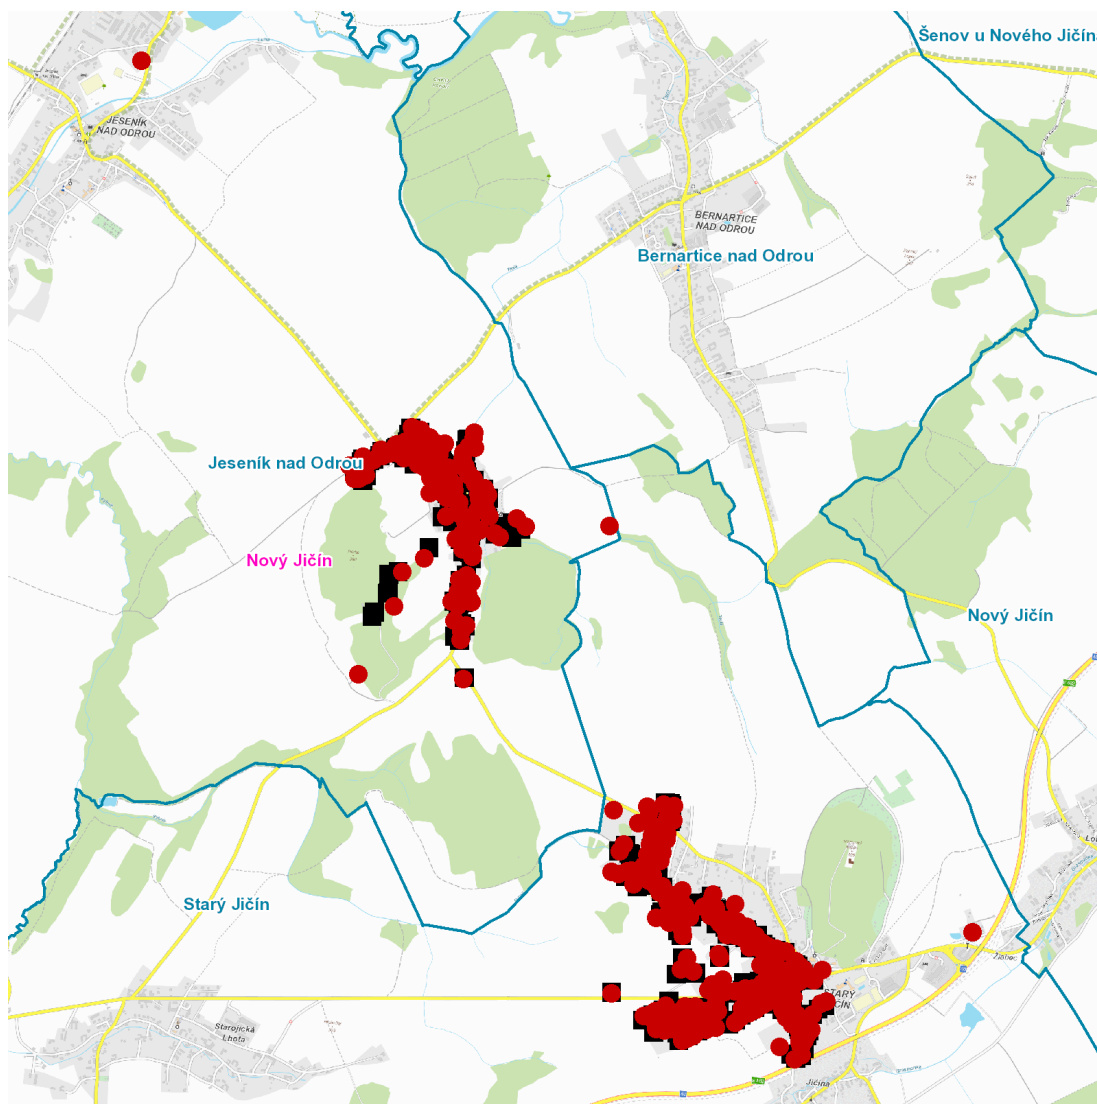

dne **27. 11. 2024** od **7:30** do **15:30** hodin

Plánovaná odstávka zahrnuje tyto lokality:**Jeseník nad Odrou (okres Nový Jičín)**část obce **Hůrka**

č. p. 1-5, 8-58, 60-67, 69, 71-80, 82, 83, 84, 86-98, 101-116, 118

č. p. 50, 51, 55

část obce **Starý Jičín**

č. p. 2, 3, 4, 5, 8, 10, 14, 15, 17-23, 25-29, 31-48, 50, 51, 52, 53, 60, 67, 68, 69, 70, 72, 76, 77, 80, 81, 82, 84, 85, 91, 92, 94, 95, 105, 107, 108, 109, 120, 130, 132, 133, 151, 152, 153, 154

č. ev. 35

část obce **Vlčnov**

č. p. 3, 4, 5, 7, 9-14, 16, 21, 22, 23, 25, 26, 27, 29, 30, 31, 33, 34, 35, 37, 39, 41, 42, 43, 45, 47, 48, 49, 50, 55, 57-61, 63, 68, 72, 75, 76, 78, 79, 80, 84, 85, 89, 98, 101, 102, 103, 108, 110, 111, 114, 115, 120-125, 127, 128, 129, 130, 132, 137, 138, 139, 140, 143, 157-162, 165, 166, 168, 171, 173, 174, 180, 182, 187, 194, 196, 198, 200, 203-209, 212-218, 220, 221, 223-227, 229, 233, 236, 237, 239, 242, 244, 246, 249, 257

dne **27. 11. 2024** od **7:30** do **15:30** hodin**Orientační mapový podklad odstávkou dotčených lokalit****VYSVĚTLIVKY**

- – adresy dotčené odstávkou elektřiny
- – místa připojení k elektrické síti dotčená odstávkou